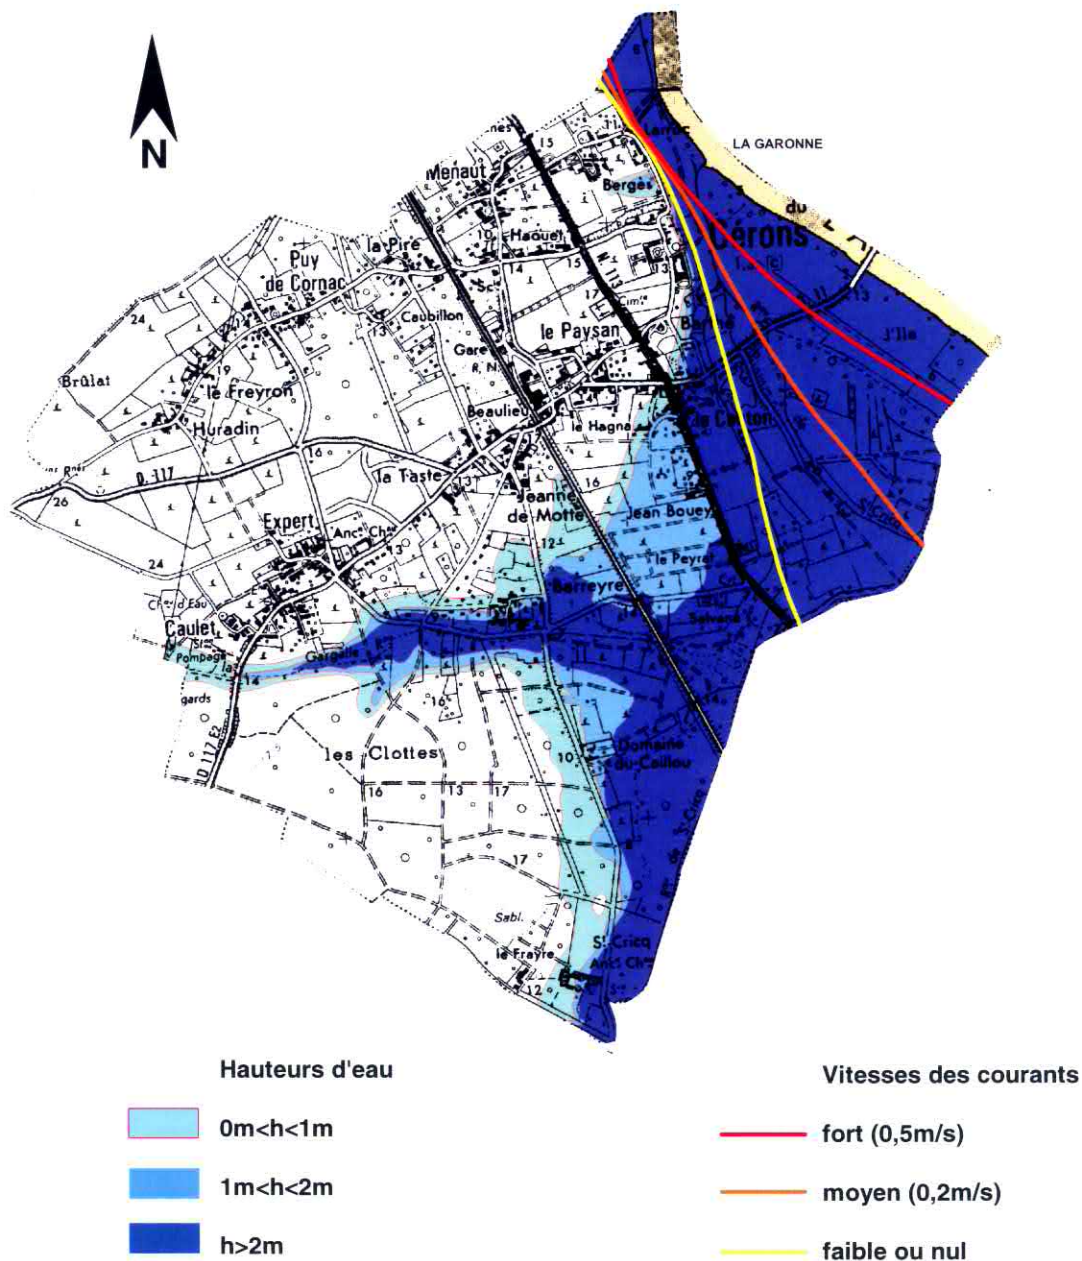

Commune de Cérons

Carte informative du phénomène naturel (Crue de 1930)

Echelle : 1/25 000

Données issues de
SOGREAH (2001)

Enquête publique